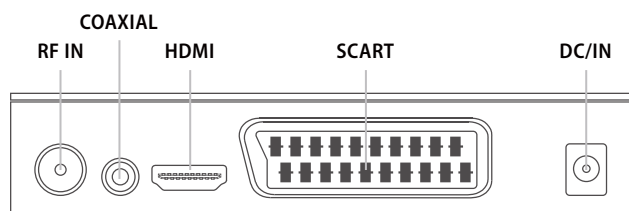

CONTENUTO DELLA CONFEZIONE: Decoder Kora DTR-3341, 1 Telecomando, 1 Alimentatore, Manuale d'uso, Documento WEE, Documento di garanzia

Decoder Kora

Codice: SM20-DTR-3341

EAN: 8057714280145

PRODOTTO IN ESCLUSIVA PER
IRRADIO
TECHNOLOGY TO PLAY

melchioni ready
RETAILED. ADVANCED. DYNAMIC.

KORA

PRODOTTO E
IMPORTATO
DA ATL S.R.L.

SEDE OPERATIVA
OPERATIONAL HEADQUARTER
ATL S.r.l.
Via Camillo Chiesa, 21
20005 Pogliano M.se (MI)
Italy

SEDE LEGALE
REGISTERED OFFICE
ATL S.r.l.
Via Papa Giovanni XXIII®, 45
24121 Bergamo
Italy