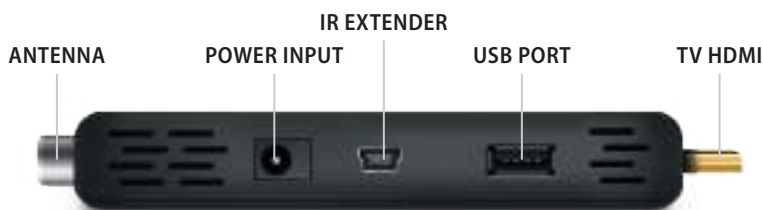

CONTENUTO DELLA CONFEZIONE: DTR-3340 Decoder, 1 Telecomando, 1 cavo HDMI, 1 Extender IR, 2 cavi alimentazione USB, Manuale d'uso, Documento WEE, Documento di garanzia

Decoder HDMI Kora

Codice: SM20-DTR-3340

EAN: 8057714280169

Cod. Melchioni: **559570235**

PRODOTTO IN ESCLUSIVA PER
IRRADIO
TECHNOLOGY TO PLAY

melchioni ready
RETAILED. ADVANCED. DYNAMIC.

KORA

PRODOTTO E
IMPORTATO
DA ATL S.R.L.

SEDE OPERATIVA
OPERATIONAL HEADQUARTER
ATL S.r.l.
Via Camillo Chiesa, 21
20005 Pogliano M.se (MI)
Italy

SEDE LEGALE
REGISTERED OFFICE
ATL S.r.l.
Via Papa Giovanni XXIII®, 45
24121 Bergamo
Italy